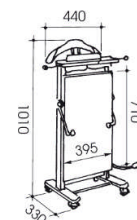

Kg 9,80

**80 WATTS
230 VOLTS**

1 pezzo/piece
Cm 49x14x94
Cbm 0,065
Kg 11,80