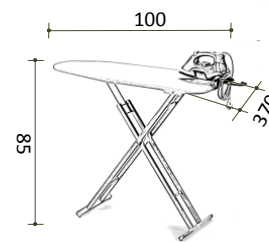

AXIS - ART. 807

IT
Asse da stiro pieghevole ed appendibile in faggio massiccio.
Ferro con spegnimento automatico, 8 sec. orizzontale e 30 sec. verticale.
Piano cm 100x36 in truciolare fenolico idrofugo. Foderina in puro cotone.

EN
Foldable and hangable ironing board in solid beechwood.
Auto shut off iron, 8 sec. horizontal and 30 sec. vertical.
Board cm 100x36 in waterproof phenolic fiber, cover in pure cotton.

FR
Planche à repasser pliante en hêtre massif à pendre dans l'armoire.
Equipée de fer à repasser avec coupage automatique, 8 seconds horizontal, 30 verticale. Plan cm 100x36 en composé phénolique hydrofuge.
Housse en pur coton.