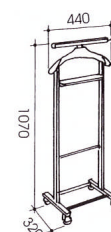

Kg 3,20

1 pezzo/piece
Cm 110x14x48
Cbm 0,074
Kg 4,20