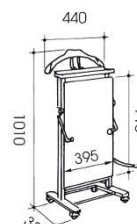

Kg 8,50

**80 WATTS
230 VOLTS**

1 pezzo/piece
Cm 49x14x94
Cbm 0,065
Kg 10,50