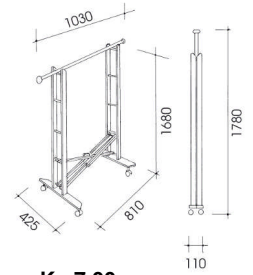

Kg 4,00

1 pezzo/piece
 Cm 173x34x12
 Cbm 0,068
 Kg 5,50

PLIETTE - ART. 2777

IT
Portavestiti pieghevole in faggio massiccio e acciaio cromato.
Facilmente apribile e chiudibile con maniglia.
Su ruote.

EN
Foldable closet in solid beech wood and chromed steel.
Handle for easy opening and closing.
On castors.

FR
Portant pliant en hêtre massif et acier chromé.
Il s'ouvre et ferme facilement à l'aide d'une poignée.
Sur roulettes.

Kg 7,00

1 pezzo/piece
Cm 174x13x44
Cbm 0,100
Kg 8,70

CARRELLI - TROLLEYS - TABLES ROULANTES