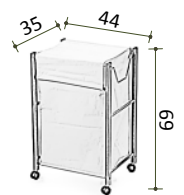

Kg 2,70

1 pezzo/piece
Cm 67x15x66
Cbm 0,070
Kg 5,00