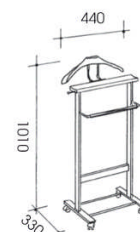

Kg 2,00

1 pezzo/piece
Cm 92x7x17
Cbm 0,011
Kg 2,50