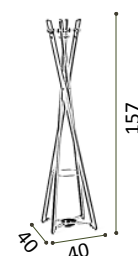

Kg 4,00

1 pezzo/piece
Cm 173x34x12
Cbm 0,068
Kg 5,50