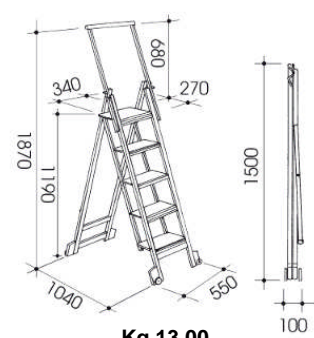

FR

Escabeau 5 marches en hêtre massif. Aux normes UE. Grandes marches et plateforme importante. Fermé il reste débout et sur roulettes.

**CILIEGIO
CHERRY
MERISIER**

**FAGGIO
BEECH
HÊTRE**

WENGE

Kg 13,00

1 pezzo/piece
Cm 59x13x154
Cbm 0,108
Kg 15,00

COMPACTSTIR - 801

IT
Asse da stiro pieghevole in faggio massiccio.
Piano stiro cm 106x45 in rete metallica impermeabilizzata.
Copriasse in puro cotone. Su ruote per il trasporto da chiusa.
Regolabile a tre altezze cm 88/91/94.

EN
Foldable ironing board in solid beechwood.
Board cm 106x45 in waterproof metal mesh.
Cover in pure cotton. Carriable on castors when closed.
Three height positions cm 88/91/94.

FR
Planche à repasser en hêtre massif.
Plan repassage 106x45 en grille métallique imperméabilisée.
Housse en pur coton.
Réglable à 3 hauteurs (88/91/94).
Sur roulettes pour déplacement quand fermée.