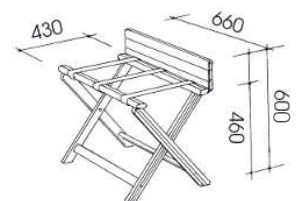

Kg 4,00

1 pezzo/piece
Cm 67x15x66
Cbm 0,700
Kg 5,00