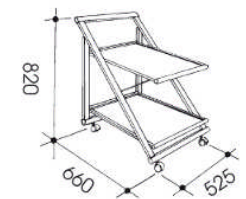

FR
Billot en hêtre massif et acier chromé.
Tiroir, étagère, corbeille escamotable, 6 crochets.
Sur roulettes.

Kg 12,50

1 pezzo/piece
Cm 41x53x92
Cbm 0,20
Kg 13,40

PLIO - ART. 500

IT
Carrello pieghevole in faggio massiccio.
Portabottiglie.
Su ruote.

EN
Foldable serving cart in solid beechwood.
Bottle rack.
On castors.

FR
Desserte pliante en hêtre massif.
Porte bouteilles.
Sur roulettes.

Kg 8,50

1 pezzo/piece
Cm 112x55x16
Cbm 0,099
Kg 11,00

LECTOR - ART. 571