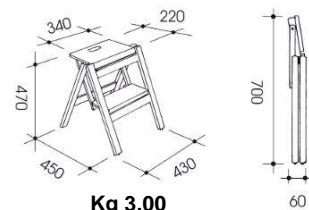

Kg 3,00

1 pezzo/piece
Cm 74,5x44,5x7,5
Cbm 0,025
Kg 4,63