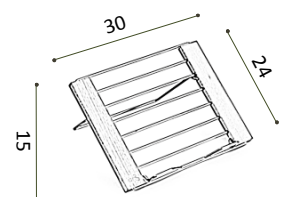

Kg 0,61

1 pezzo/piece
Cm 31x21x24
Cbm 0,001
Kg 1,00