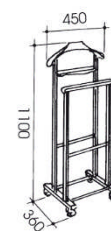

Kg 3,00

1 pezzo/piece
Cm 46x9x100
Cbm 0,041
Kg 3,60