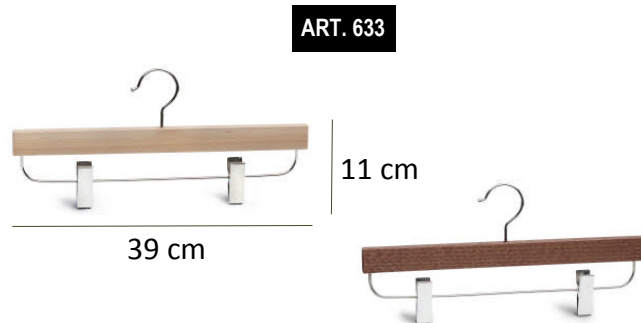

IT
Portabiti in faggio massiccio lavorati a mano.

EN
Handmade Suit hanger in solid beech wood.

FR
Cintre en hêtre massif fait main.

IT
Tutti i portabiti sono disponibili nei seguenti colori con finitura lucida o opaca:

EN
All the hangers are available in the following colours with gloss or matt finish:

FR
Tous les cintres sont disponibles dans les couleurs suivantes avec une finition brillante ou mate: