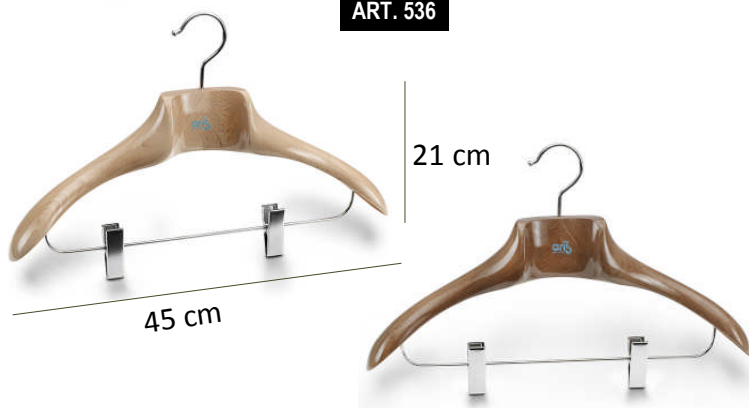

FR

Porte-valise pliant en hêtre massif avec dossier. Sangles renforcées en nylon, profils inrayables en PVC.

FAGGIO
BEECH
HÊTRE

CILIEGIO
CHERRY
MERISIER

Kg 4,00

1 pezzo/piece
Cm 67x15x66
Cbm 0,700
Kg 5,00

IT
Portabiti in faggio massiccio lavorati a mano.

EN
Handmade Suit hanger in solid beech wood.

FR
Cintre en hêtre massif fait main.

ART. 126

ART. 222

ART. 536

ART. 161

ART. 220

ART. 221