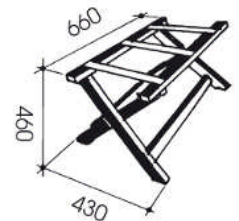

FR

Corbeille à linge en hêtre massif. Sac en PVC imperméable. Sur roulettes, avec poignée.

FAGGIO
BEECH
HÊTRE

Kg 2,70

1 pezzo/piece
Cm 67x15x66
Cbm 0,070
Kg 5,00

PORTAVALIGIE - LUGGAGE RACKS - PORTE-VALISES

FR

Porte-valise pliant en hêtre massif. Sangles renforcées en nylon, profils inrayables en PVC.

FAGGIO
BEECH
HÊTRE

CILIEGIO
CHERRY
MERISIER

BIANCO
WHITE
BLANC

Kg 3,00

1 pezzo/piece
Cm 67x15x66
Cbm 0,070
Kg 4,00