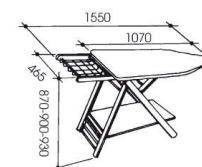

**CILIEGIO
CHERRY
MERISIER**

Kg 12,00

1 pezzo/piece
Cm 125x16x49
Cbm 0,098
Kg 14,00

STIRINO - ART. 950

IT
Stiramaniche in faggio massiccio.
Piano in truciolare fenolico idrorepellente.
Copriasse in puro cotone

EN
Sleeve board in solid beechwood.
Board in marine plywood.
Cover in pure cotton

FR
Jeannette en hêtre massif.
Plan en composé phénolique hydrofuge.
Housse en pur coton