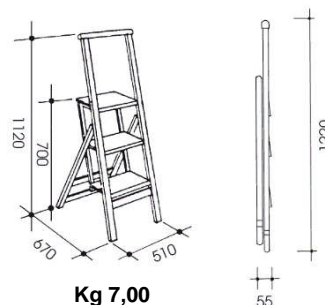

**FAGGIO
BEECH
HÊTRE**

**CILIEGIO
CHERRY
MERISIER**

WENGE

Kg 3,00

1 pezzo/piece
Cm 74,5x44,5x7,5
Cbm 0,025
Kg 4,63

BIBLIO 3 - ART. 913

**BREVETTATO
PATENTED
BREVETÉ**

IT

FR

Escabeau 3 marches en hêtre massif. Aux normes UE. Grandes marches et plateforme importante. Fermé il reste débout et sur roulettes.

**FAGGIO
BEECH
HÊTRE**

**CILIEGIO
CHERRY
MERSIER**

WENGE

Kg 7,00

1 pezzo/piece
Cm 54x11x128
Cbm 0,076
Kg 9,30

BIBLIO 4 - ART. 914

**BREVETTATO
PATENTED
BREVETÉ**

IT

Scala pieghevole a 4 gradini in faggio massiccio. Progettata in ottemperanza alle norme EU. Chiusa sta in piedi su ruote. Ampi gradini con quello superiore allargato.