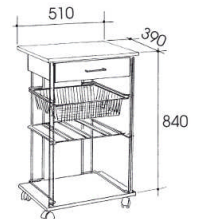

FR
Portant pliant en hêtre massif et acier chromé.
Il s'ouvre et ferme facilement à l'aide d'une poignée.
Sur roulettes.

Kg 7,00

1 pezzo/piece
Cm 174x13x44
Cbm 0,100
Kg 8,70

CARRELLI - TROLLEYS - TABLES ROULANTES

GRAND CHEF - ART. 556

IT
Carrello da cucina in faggio massiccio e acciaio cromato.
Cassetto, ripiano, cestello retraibile, 6 ganci.
Su ruote.

EN
Kitchen trolley in solid beechwood and chromed steel.
Drawer, shelf, retractable basket, 6 hooks.
On castors.

FR
Billot en hêtre massif et acier chromé.
Tiroir, étagère, corbeille escamotable, 6 crochets.
Sur roulettes.

Kg 12,50

1 pezzo/piece
Cm 41x53x92
Cbm 0,20
Kg 13,40

PLIO - ART. 500

IT
Carrello pieghevole in faggio massiccio.
Portabottiglie.
Su ruote.