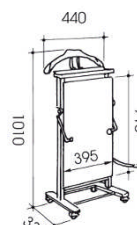

Kg 8,30

**80 WATTS
230 VOLTS**

1 pezzo/piece
Cm 49x14x94
Cbm 0,065
Kg 10,30