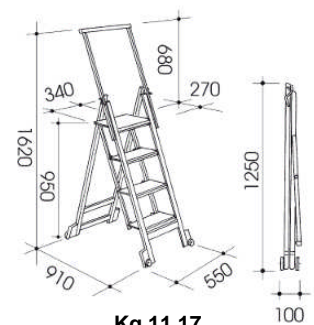

BIBLIO 4 - ART. 914

**BREVETTATO
PATENTED
BREVETÉ**

IT

Scala pieghevole a 4 gradini in faggio massiccio. Progettata in ottemperanza alle norme EU. Chiusa sta in piedi su ruote. Ampi gradini con quello superiore allargato.

EN

Foldable 4 steps ladder in solid beechwood. Designed in compliance with EU safety standards. Closed stands on castors. Wide steps with enlarged top.

FR

Escabeau 4 marches en hêtre massif. Aux normes UE. Grandes marches et plateforme importante. Fermé il reste débout et sur roulettes.

**FAGGIO
BEECH
HÊTRE**

**CILIEGIO
CHERRY
MERISIER**

WENGE

Kg 11,17

1 pezzo/piece
Cm 59x13x135
Cbm 0,104
Kg 13,20

BIBLIO 5 - ART. 915

**BREVETTATO
PATENTED
BREVETÉ**

IT