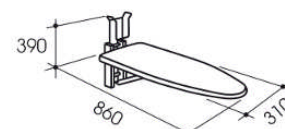

MURALIX - ART. 806

IT
Asse da stiro pieghevole.
Struttura in faggio massiccio, piano stiro cm 86x31 in truciolare.
Copriasse in cotone impermeabilizzato.

EN
Foldable mural ironing board.
Structure in solid beechwood, board cm 86x31 in waterproof phenolic fiber.
Cover in waterproof cotton.

FR
Planche à repasser murale escamotable.
Structure en hêtre massif. Plan cm 86x31 en composé phénolique hydrofuge.
Housse en pur coton.