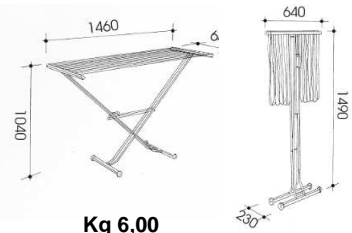

Kg 6,00

1 pezzo/piece
Cm 53x18x130
Cbm 0,036
Kg 7,50