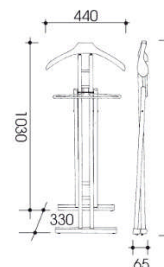

Kg 2,50

1 pezzo/piece
Cm 108x9x49
Cbm 0,048
Kg 3,50