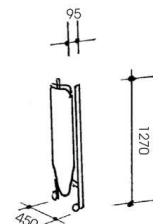

COMPACTSTIR - 801

IT
Asse da stiro pieghevole in faggio massiccio.
Piano stiro cm 106x45 in rete metallica impermeabilizzata.
Copriasse in puro cotone. Su ruote per il trasporto da chiusa.
Regolabile a tre altezze cm 88/91/94.

EN
Foldable ironing board in solid beechwood.
Board cm 106x45 in waterproof metal mesh.
Cover in pure cotton. Carriable on castors when closed.
Three height positions cm 88/91/94.

FR
Planche à repasser en hêtre massif.
Plan repassage 106x45 en grille métallique imperméabilisée.
Housse en pur coton.
Réglable à 3 hauteurs (88/91/94).
Sur roulettes pour déplacement quand fermée.

**FAGGIO
BEECH
HÊTRE**

Kg 8,80

1 pezzo/piece
Cm 154x12x49
Cbm 0,091
Kg 10,75

MULTISTIR - ART. 803

IT
Asse da stiro pieghevole in faggio massiccio.
Piano stiro cm 106x45 in rete metallica impermeabilizzata.
Copriasse in puro cotone.
Regolabile a tre altezze cm 82/88/94.