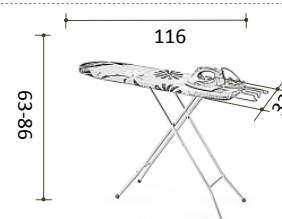

TUBOSTIR - ART. 808

IT
Asse da stiro pieghevole ed appendibile in tubo verniciato. Piano cm 116x33 in rete d'acciaio, foderina in cotone. 4 altezze regolabili: da 63 a 86 cm.
Ferro con spegnimento automatico, 8 sec. orizzontale e 30 sec. verticale.

EN
Foldable and hangable ironing board in varnished metal tube. 116x33 cm board in metal mesh, cotton cover. 4 adjustable heights, from 63 to 86 cm. Auto shut off iron, 8 sec. horizontal and 30 sec. vertical.

FR
Planche à repasser pliante en tube verni à pendre dans l'armoire. Plan 116x33 cm en grille métallique, housse en pur coton. Réglable à 4 hauteurs de 63 à 86 cm. Fer avec coupage automatique, 8 seconds horizontal, 30 verticale.

Kg 6,30

1 pezzo/piece
Cm 151x16x41
Cbm 0,083
Kg 7,30