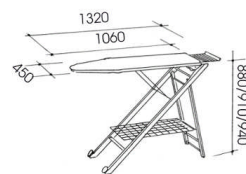

FR

Escabeau 5 marches en hêtre massif. Aux normes UE. Grandes marches et plateforme importante. Fermé il reste débout et sur roulettes.

**CILIEGIO
CHERRY
MERISIER**

**FAGGIO
BEECH
HÊTRE**

WENGE

Kg 13,00

1 pezzo/piece
Cm 59x13x154
Cbm 0,108
Kg 15,00

COMPACTSTIR - 801

IT
Asse da stiro pieghevole in faggio massiccio.
Piano stiro cm 106x45 in rete metallica impermeabilizzata.
Copriasse in puro cotone. Su ruote per il trasporto da chiusa.
Regolabile a tre altezze cm 88/91/94.

EN
Foldable ironing board in solid beechwood.
Board cm 106x45 in waterproof metal mesh.
Cover in pure cotton. Carriable on castors when closed.
Three height positions cm 88/91/94.

FR
Planche à repasser en hêtre massif.
Plan repassage 106x45 en grille métallique imperméabilisée.
Housse en pur coton.
Réglable à 3 hauteurs (88/91/94).
Sur roulettes pour déplacement quand fermée.

**FAGGIO
BEECH
HÊTRE**

Kg 8,80

1 pezzo/piece
Cm 154x12x49
Cbm 0,091
Kg 10,75

MULTISTIR - ART. 803

IT
Asse da stiro pieghevole in faggio massiccio.
Piano stiro cm 106x45 in rete metallica impermeabilizzata.
Copriasse in puro cotone.
Regolabile a tre altezze cm 82/88/94.