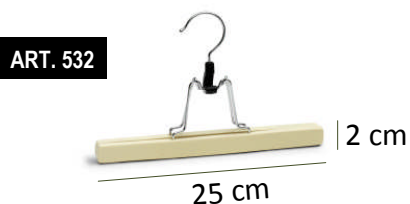

PINZE - CLAMPS - PINCES

IT
Disponibili in finiture pastello assortite.

EN
Available in mixed pastel colours.

FR
Disponible avec différentes finitions pastel.