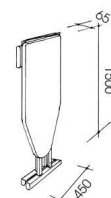

**FAGGIO
BEECH
HÊTRE**

Kg 8,80

1 pezzo/piece
Cm 154x12x49
Cbm 0,091
Kg 10,75

MULTISTIR - ART. 803

IT
Asse da stiro pieghevole in faggio massiccio.
Piano stiro cm 106x45 in rete metallica impermeabilizzata.
Copriasse in puro cotone.
Regolabile a tre altezze cm 82/88/94.

EN
Foldable ironing board in solid beechwood.
Board cm 106x45 in waterproof metal mesh.
Cover in pure cotton.
Three height positions cm 82/88/94.

FR
Planche à repasser en hêtre massif.
Plan repassage 106x45 en grille métallique imperméabilisée.
Housse en pur coton.
Réglable à 3 hauteurs (82/88/94).

**FAGGIO
BEECH
HÊTRE**

Kg 8,50

1 pezzo/piece
Cm 154x12x49
Cbm 0,091
Kg 9,50

REGOLSTIR - ART. 804

IT
Asse da stiro pieghevole in faggio massiccio.
Piano stiro cm 107x45 in truciolare fenolico idrorepellente.
Copriasse in puro cotone. Chiusa sta in piedi su ruote.
Regolabile a tre altezze cm 87/90/93.