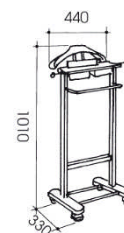

GALANT - ART. 113

IT
Indossatore da camera in faggio massiccio.
2 cassetti, barra portapantaloni antiscivolo, 2 portacravatte.
Vaschetta con alzatina e cavità portaoggetti.
Su ruote.

EN
Deluxe valet stand in solid beechwood.
2 drawers, wooden antiskid pant bar, 2 tie-racks.
Tray with back stop and hollow for coins and elevation.
On castors.

FR
Valet en hêtre massif.
2 tiroirs, porte cravates/ceintures. Tablette porte objets.
Barre pantalon antidérapant. Sur roulettes.

Kg 3,60

1 pezzo/piece
Cm 49x14x94
Cbm 0,065
Kg 5,60