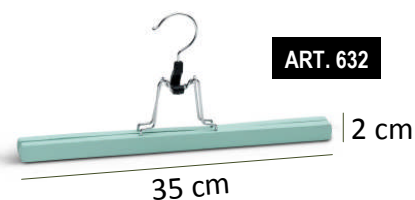

PINZE - CLAMPS - PINCES

IT
Disponibili in finiture pastello assortite.

EN
Available in mixed pastel colours.

FR
Disponible avec différentes finitions pastel.