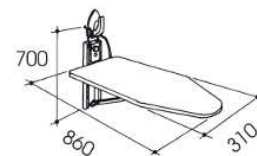

MURALFER - ART. 806/FC

IT
Asse da stiro murale pieghevole con ferro da stiro autospegnente.
Struttura in faggio massiccio, piano stiro cm 86x31 in truciolare fenolico.
Ferro con spegnimento automatico, 8 secondi orizzontale e 30 sec. verticale.
Copriasse in cotone impermeabilizzato.

EN
Foldable mural ironing board with auto shut off iron.
Structure in solid beechwood, board cm 86x31 in waterproof phenolic fiber.
Auto shut off iron, 8 sec. horizontal and 30 sec. vertical.
Cover in waterproof cotton.

FR
Planche à repasser murale escamotable.
Structure en hêtre massif. Plan cm 86x31 en composé phénolique hydrofuge.
Fer avec coupage automatique, 8 seconds horizontal, 30 sec. verticale.
Housse en pur coton.