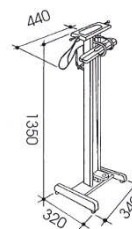

Kg 4,60

1 pezzo/piece
Cm 133x38x19
Cbm 0,096
Kg 6,60